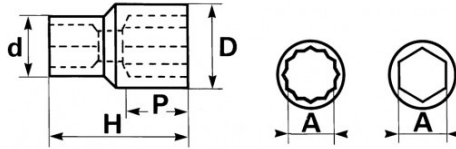

Fotos y textos no contractuales. No desechar en la vía pública. Documento generado el 2024-05-04 07:48:02

DESCRIPCIÓN

Casquillos 3/4" cortos 12 caras en pulgadas

Especialmente adaptadas para la mecánica pesada. Bloqueo de seguridad: Gancho con muelle para una sujeción perfecta del casquillo. Desmontaje fácil con botón pulsador de desbloqueo. Perfil surface Drive SAM. Acabado cromado pulido brillante.

NORMAS / DIRECTIVAS

NF ISO 1711-1, NF ISO 2725-1, DIN 3124

SAM Herramientas

Polígono Ipertegui II, N 55
31160 Orcoyen (Navarra) - España
N°TVA ESB 8196 4413

<https://www.sam-herramientas.es/>

Fotos y textos no contractuales. No desechar en la vía pública. Documento generado el 2024-05-04 07:48:02

DATOS ESPECÍFICOS

Designación	VASO 3/4" 12 CARAS DE 2"
Referencia comercial	C-2"
Peso (g)	780
H (mm)	65
d (mm)	42
D (mm)	68
P (mm)	32
A"	2"
Garantía	O

Garantía aplicada

O | Garantía SAM OUTIL

Garantía sin limitación de duración, sobre las herramientas utilizadas en condiciones normales.